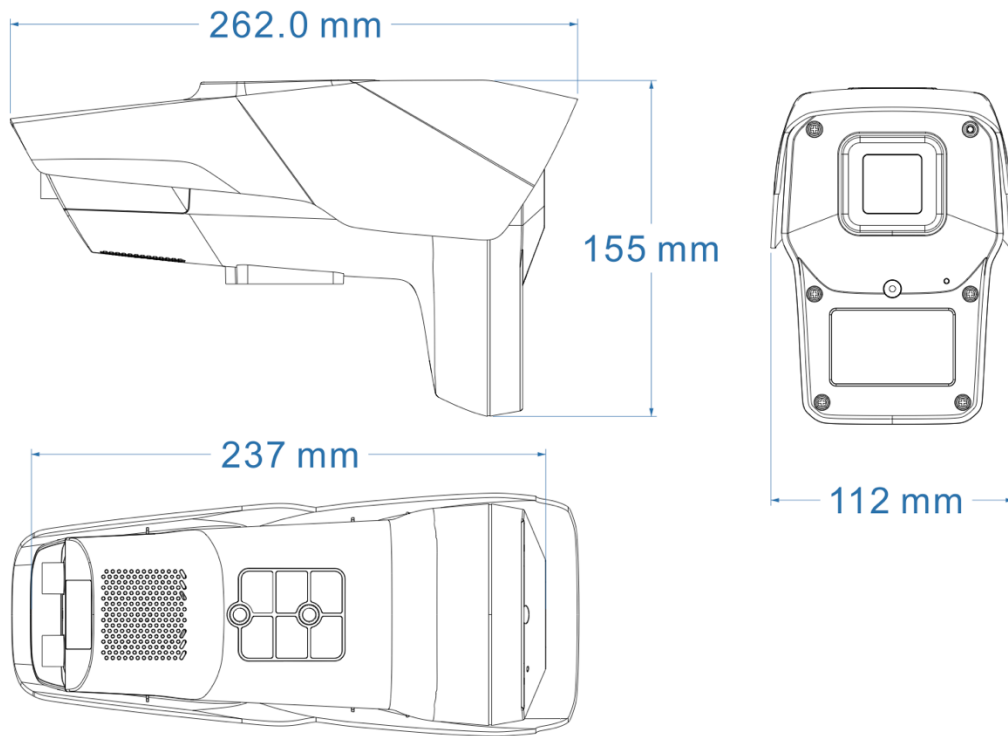

产品重量	约 610g
安装方式	壁装和吊装

山东中维世纪科技股份有限公司

地 址：中国(山东)自由贸易试验区济南片区新泺大街 1166 号奥盛大厦 3 号楼 1201 室

官 网：www.jovision.com

客服电话：400-608-9888