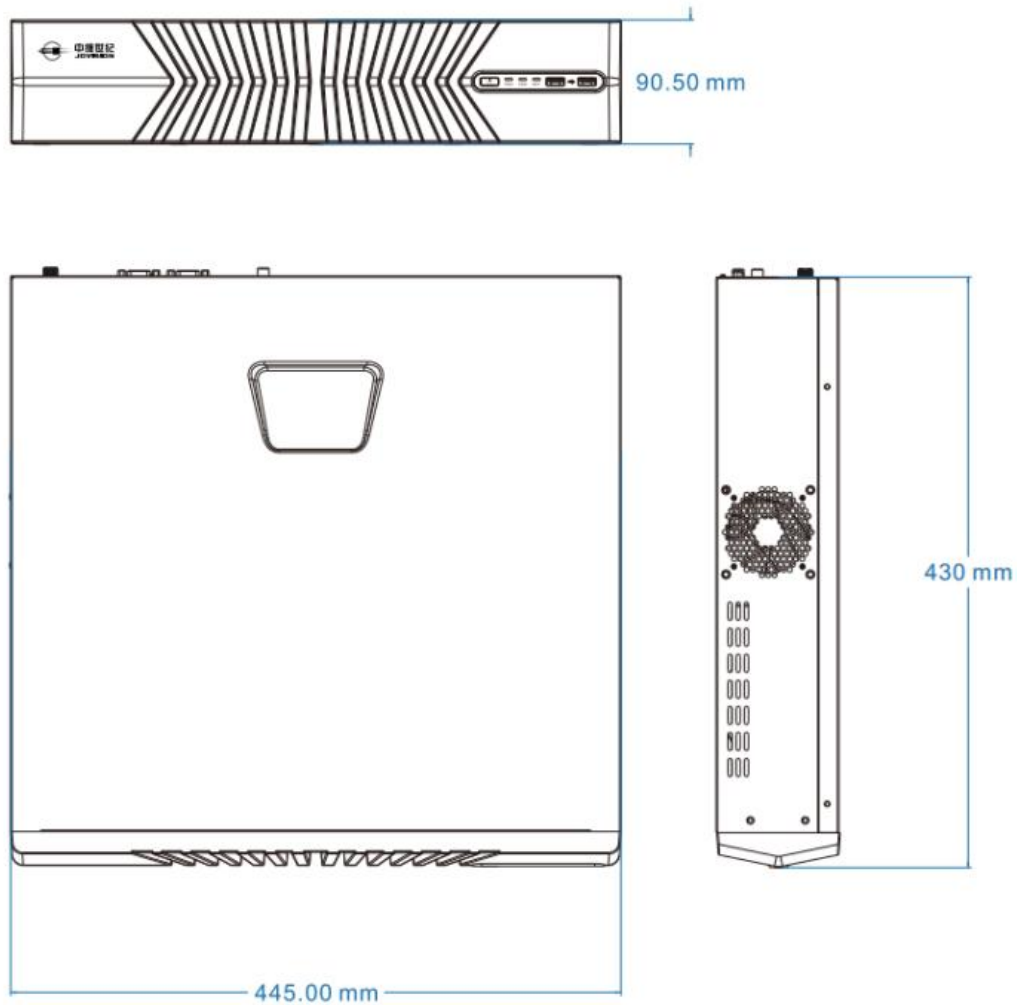

功率	$\leq 10W$ (不含硬盘)
语言	中、英
尺寸(W × D × H)mm	255*199 (200) *40
重量(g)	≤ 1000 (不含硬盘)

山东中维世纪科技股份有限公司

地址：中国(山东)自由贸易试验区济南片区新泺大街 1166 号奥盛大厦 3 号楼 1201 室

官网：www.jovision.com

客服电话：400-608-9888