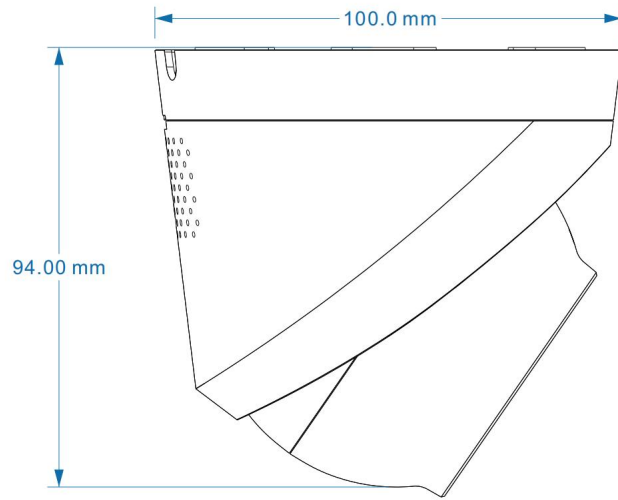

山东中维世纪科技股份有限公司

地 址：中国(山东)自由贸易试验区济南片区新泺大街 1166 号奥盛大厦 3 号楼 1201 室

官 网：www.jovision.com

客服电话：400-608-9888