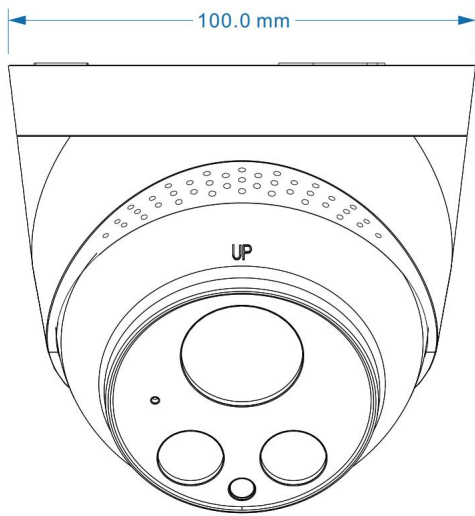

山东中维世纪科技股份有限公司

地 址：中国(山东)自由贸易试验区济南片区新泺大街 1166 号奥盛大厦 3 号楼 1201 室

官 网：www.jovision.com

客服电话：400-608-9888