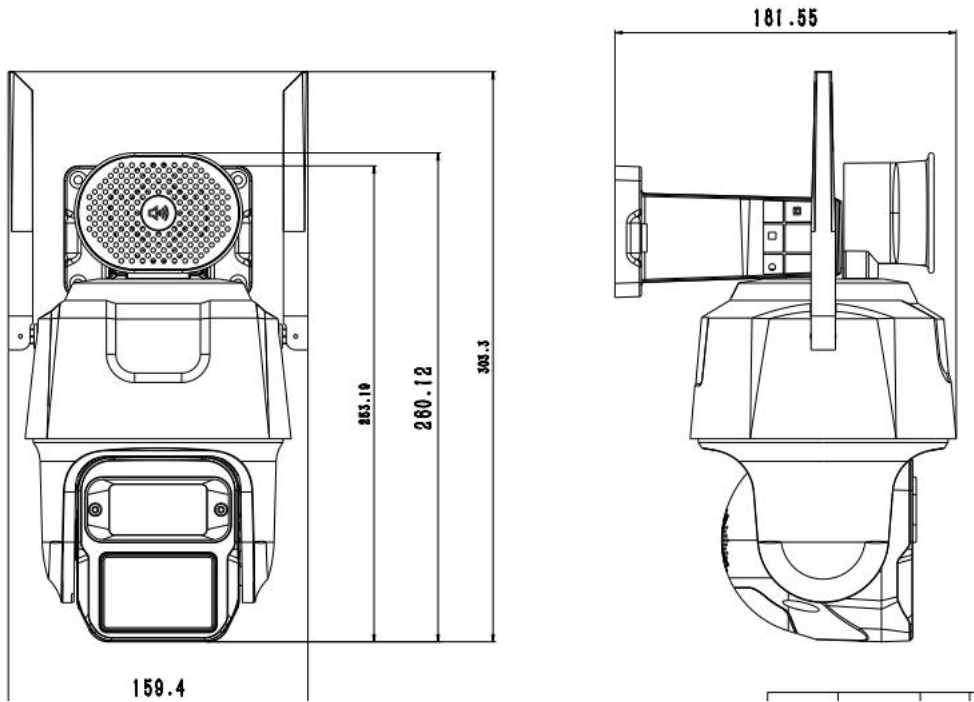

安装方式	壁装/吊装

山东中维世纪科技股份有限公司

地 址：中国(山东)自由贸易试验区济南片区新泺大街 1166 号奥盛大厦 3 号楼 1201 室

官 网：www.jovision.com

客服电话：400-608-9888