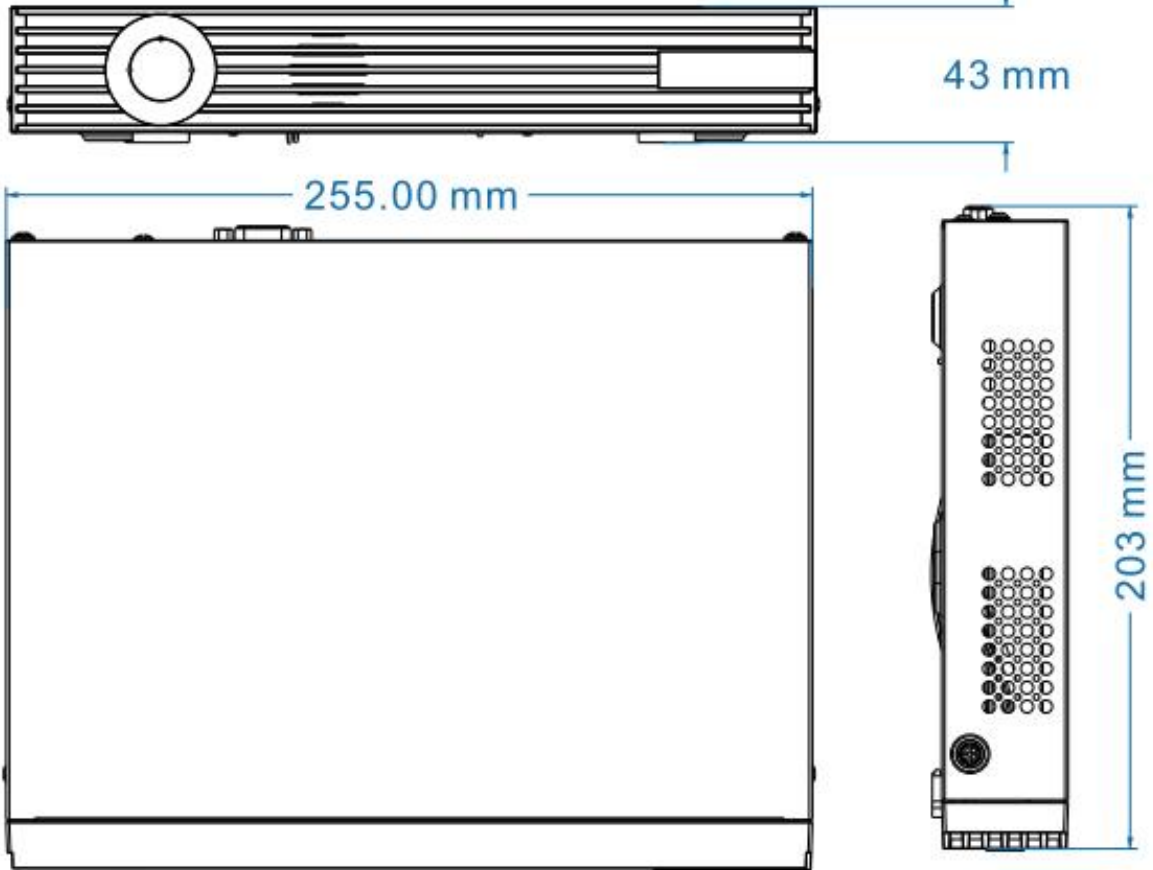

山东中维世纪科技股份有限公司

地 址：中国(山东)自由贸易试验区济南片区新泺大街 1166 号奥盛大厦 3 号楼 1201 室

官 网：www.jovision.com

客服电话：400-608-9888